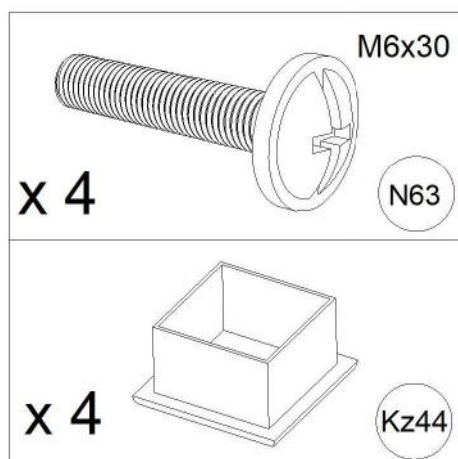

# Ławka metalowa bez oparcia - Instrukcja Montażu

Nr.	Nazwa	Opis	Ilość
1	Śruba M6x30, czarna	N63	4
2	Zaślepka profilu 40x40	Kz44	4