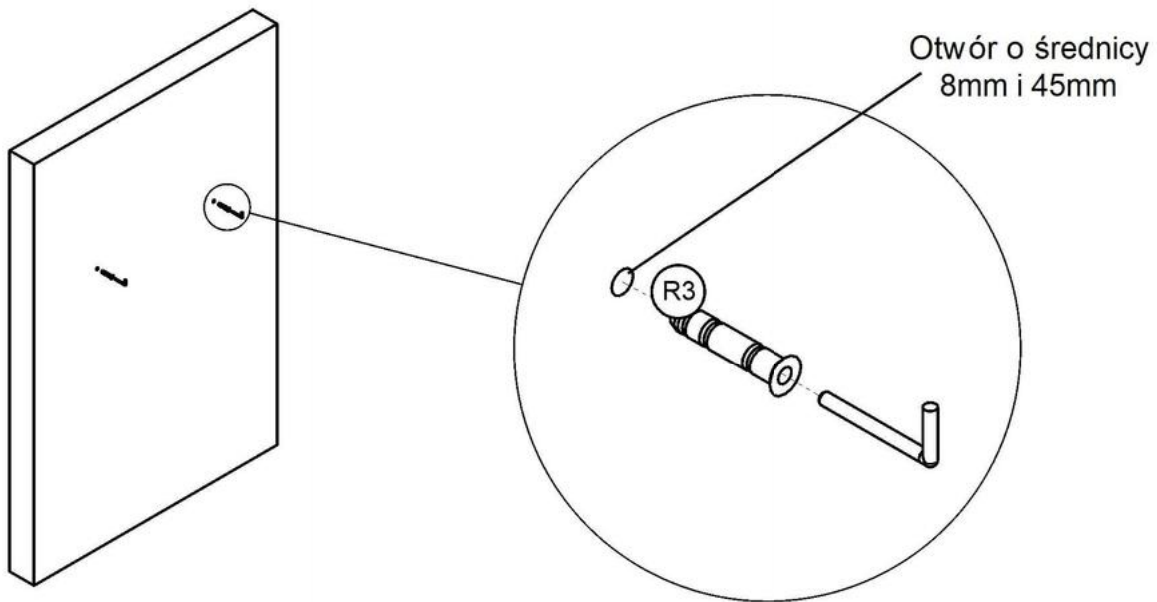

Wysokość wieszaka: 110 cm

Nr.	Nazwa	Dłg.	Szer	Grb.
Fo1	Formatka 1	1100	120	18
Fo2	Formatka 2	1000	120	18
Fo3	Półka	600	180	18
Fo4	Poprzeczka górna	600	80	18
Fo5	Poprzeczka dolna	600	80	18

Wysokość wieszaka: 90 cm

Nr.	Nazwa	Dłg.	Szer	Grb.
Fo1	Formatka 1	900	120	18
Fo2	Formatka 2	800	120	18
Fo3	Półka	600	180	18
Fo4	Poprzeczka górna	600	80	18
Fo5	Poprzeczka dolna	600	80	18

Wysokość wieszaka: 120 cm

Nr.	Nazwa	Dłg.	Szer	Grb.
Fo1	Formatka 1	1200	120	18
Fo2	Formatka 2	1100	120	18
Fo3	Półka	600	180	18
Fo4	Poprzeczka górna	600	80	18
Fo5	Poprzeczka dolna	600	80	18

1

2

3

4

Instrukcja montażu taśmy LED jest
zawarta w innym dokumencie

6

7

8