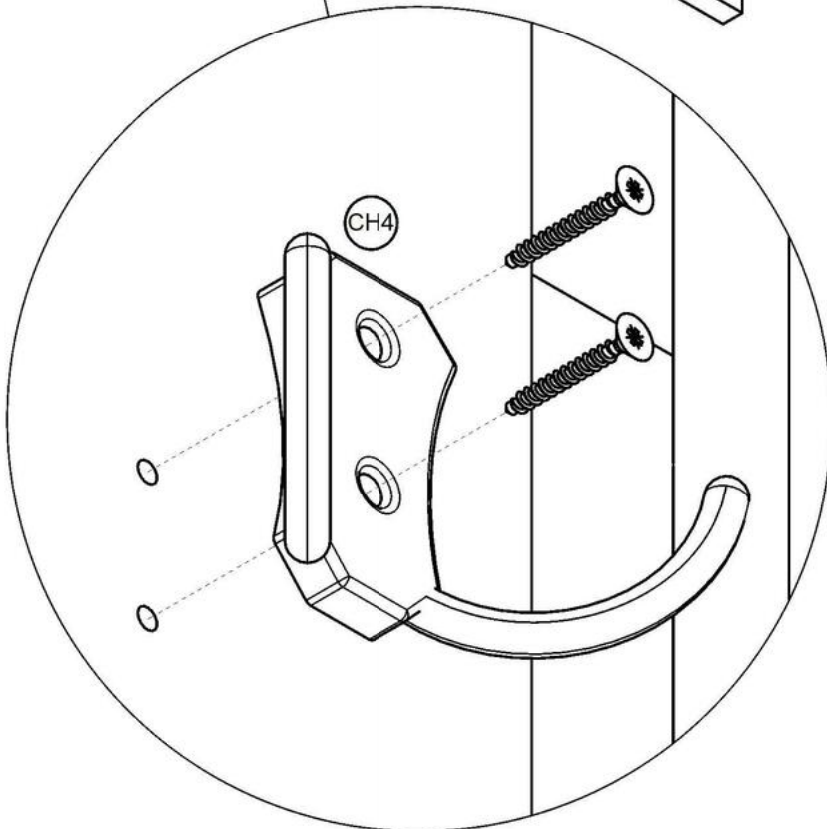

Wysokość wieszaka: 110 cm

Nr.	Nazwa	Dłg.	Szer	Grb.
Fo1	Formatka 1	1100	120	18
Fo2	Formatka 2	1000	120	18
Fo3	Półka	600	180	18
Fo4	Poprzeczka górna	600	80	18
Fo5	Poprzeczka dolna	600	80	18

Wysokość wieszaka: 90 cm

Nr.	Nazwa	Dłg.	Szer	Grb.
Fo1	Formatka 1	900	120	18
Fo2	Formatka 2	800	120	18
Fo3	Półka	600	180	18
Fo4	Poprzeczka górna	600	80	18
Fo5	Poprzeczka dolna	600	80	18

Wysokość wieszaka: 120 cm

Nr.	Nazwa	Dłg.	Szer	Grb.
Fo1	Formatka 1	1200	120	18
Fo2	Formatka 2	1100	120	18
Fo3	Półka	600	180	18
Fo4	Poprzeczka górna	600	80	18
Fo5	Poprzeczka dolna	600	80	18

1

2

3

4

Instrukcja montażu taśmy LED jest
zawarta w innym dokumencie

6

7

8