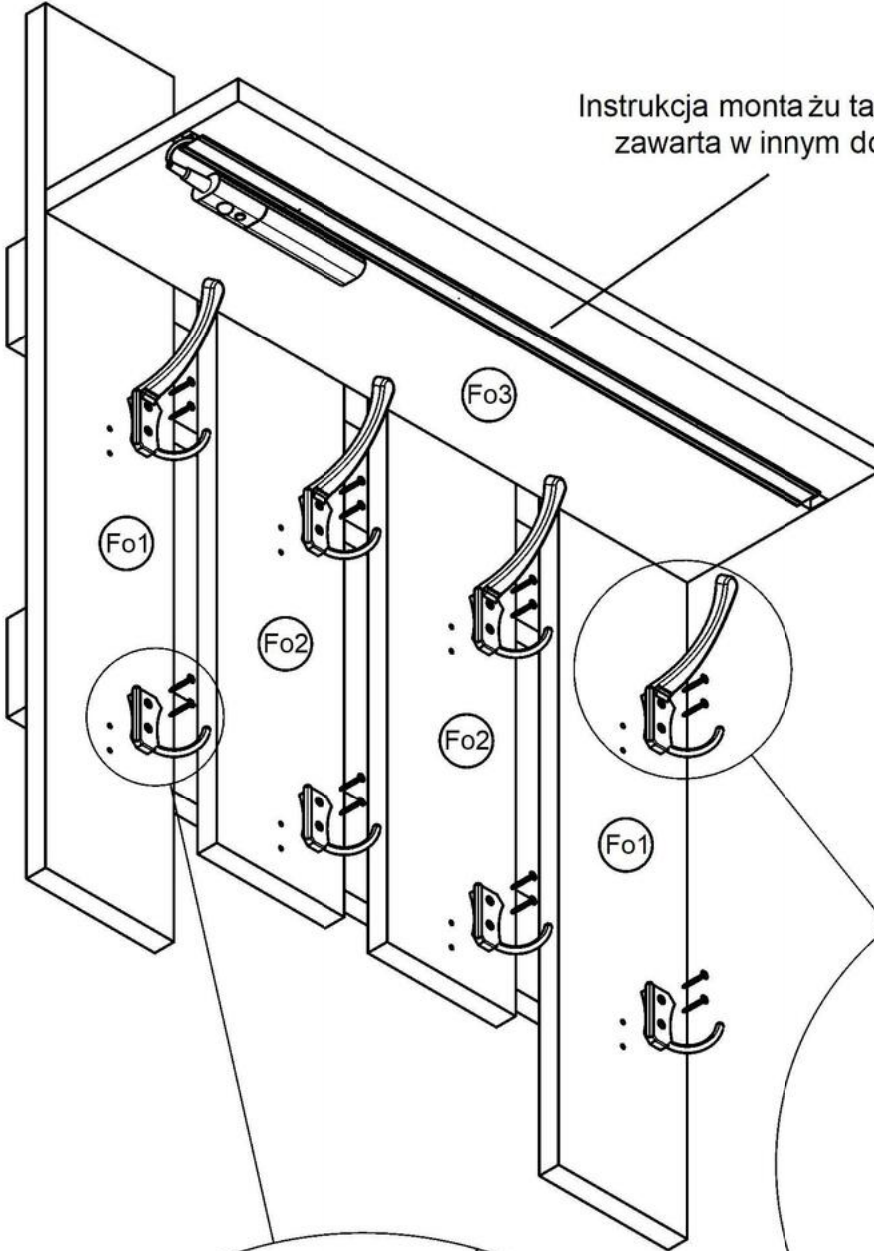

Nr.	Nazwa	Dłg.	Szer	Grb.
Fo1	Formatka 1	1000	120	18
Fo2	Formatka 2	900	120	18
Fo3	Półka	600	180	18
Fo4	Poprzeczka górna	600	80	18
Fo5	Poprzeczka dolna	600	80	18

Wysokość wieszaka: 80 cm

Nr.	Nazwa	Dłg.	Szer	Grb.
Fo1	Formatka 1	800	120	18
Fo2	Formatka 2	700	120	18
Fo3	Półka	600	180	18
Fo4	Poprzeczka górna	600	80	18
Fo5	Poprzeczka dolna	600	80	18

Wysokość wieszaka: 110 cm

Nr.	Nazwa	Dłg.	Szer	Grb.
Fo1	Formatka 1	1100	120	18
Fo2	Formatka 2	1000	120	18
Fo3	Półka	600	180	18
Fo4	Poprzeczka górna	600	80	18
Fo5	Poprzeczka dolna	600	80	18

Wysokość wieszaka: 90 cm

Nr.	Nazwa	Dłg.	Szer	Grb.
Fo1	Formatka 1	900	120	18
Fo2	Formatka 2	800	120	18
Fo3	Półka	600	180	18
Fo4	Poprzeczka górna	600	80	18
Fo5	Poprzeczka dolna	600	80	18

Wysokość wieszaka: 120 cm

Nr.	Nazwa	Dłg.	Szer	Grb.
Fo1	Formatka 1	1200	120	18
Fo2	Formatka 2	1100	120	18
Fo3	Półka	600	180	18
Fo4	Poprzeczka górna	600	80	18
Fo5	Poprzeczka dolna	600	80	18

1

2

3

4

Instrukcja montażu taśmy LED jest
zawarta w innym dokumencie

6

7

8