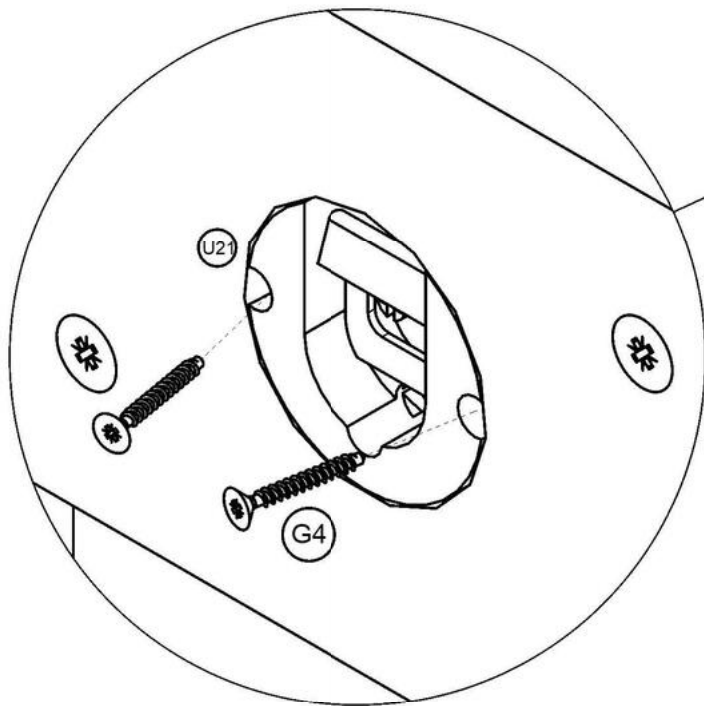

Nr.	Nazwa	Dłg.	Szer	Grb.
Fo1	Formatka 1	1000	120	18
Fo2	Formatka 2	900	120	18
Fo3	Półka	600	180	18
Fo4	Poprzeczka górna	600	80	18
Fo5	Poprzeczka dolna	600	80	18

Wysokość wieszaka: 80 cm

Nr.	Nazwa	Dłg.	Szer	Grb.
Fo1	Formatka 1	800	120	18
Fo2	Formatka 2	700	120	18
Fo3	Półka	600	180	18
Fo4	Poprzeczka górna	600	80	18
Fo5	Poprzeczka dolna	600	80	18

Wysokość wieszaka: 110 cm

Nr.	Nazwa	Dłg.	Szer	Grb.
Fo1	Formatka 1	1100	120	18
Fo2	Formatka 2	1000	120	18
Fo3	Półka	600	180	18
Fo4	Poprzeczka górna	600	80	18
Fo5	Poprzeczka dolna	600	80	18

Wysokość wieszaka: 90 cm

Nr.	Nazwa	Dłg.	Szer	Grb.
Fo1	Formatka 1	900	120	18
Fo2	Formatka 2	800	120	18
Fo3	Półka	600	180	18
Fo4	Poprzeczka górna	600	80	18
Fo5	Poprzeczka dolna	600	80	18

Wysokość wieszaka: 120 cm

Nr.	Nazwa	Dłg.	Szer	Grb.
Fo1	Formatka 1	1200	120	18
Fo2	Formatka 2	1100	120	18
Fo3	Półka	600	180	18
Fo4	Poprzeczka górna	600	80	18
Fo5	Poprzeczka dolna	600	80	18

1

2

3

4

Instrukcja montażu taśmy LED jest
zawarta w innym dokumencie

6

7

8