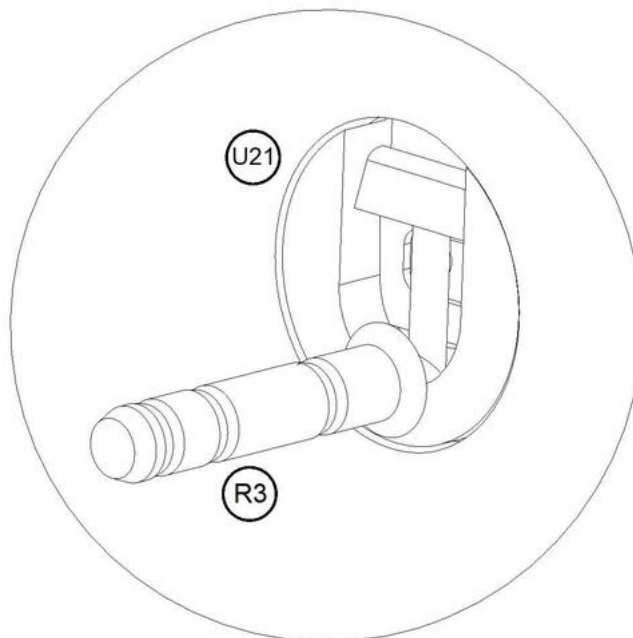

Nr.	Nazwa	Dłg.	Szer	Grb.
Fo1	Formatka 1	1000	120	18
Fo2	Formatka 2	900	120	18
Fo3	Półka	600	180	18
Fo4	Poprzeczka górna	600	80	18
Fo5	Poprzeczka dolna	600	80	18

Wysokość wieszaka: 80 cm

Nr.	Nazwa	Dłg.	Szer	Grb.
Fo1	Formatka 1	800	120	18
Fo2	Formatka 2	700	120	18
Fo3	Półka	600	180	18
Fo4	Poprzeczka górna	600	80	18
Fo5	Poprzeczka dolna	600	80	18

Wysokość wieszaka: 110 cm

Nr.	Nazwa	Dłg.	Szer	Grb.
Fo1	Formatka 1	1100	120	18
Fo2	Formatka 2	1000	120	18
Fo3	Półka	600	180	18
Fo4	Poprzeczka górna	600	80	18
Fo5	Poprzeczka dolna	600	80	18

Wysokość wieszaka: 90 cm

Nr.	Nazwa	Dłg.	Szer	Grb.
Fo1	Formatka 1	900	120	18
Fo2	Formatka 2	800	120	18
Fo3	Półka	600	180	18
Fo4	Poprzeczka górna	600	80	18
Fo5	Poprzeczka dolna	600	80	18

Wysokość wieszaka: 120 cm

Nr.	Nazwa	Dłg.	Szer	Grb.
Fo1	Formatka 1	1200	120	18
Fo2	Formatka 2	1100	120	18
Fo3	Półka	600	180	18
Fo4	Poprzeczka górna	600	80	18
Fo5	Poprzeczka dolna	600	80	18

1

2

3

4

Instrukcja montażu taśmy LED jest
zawarta w innym dokumencie

6

7

8