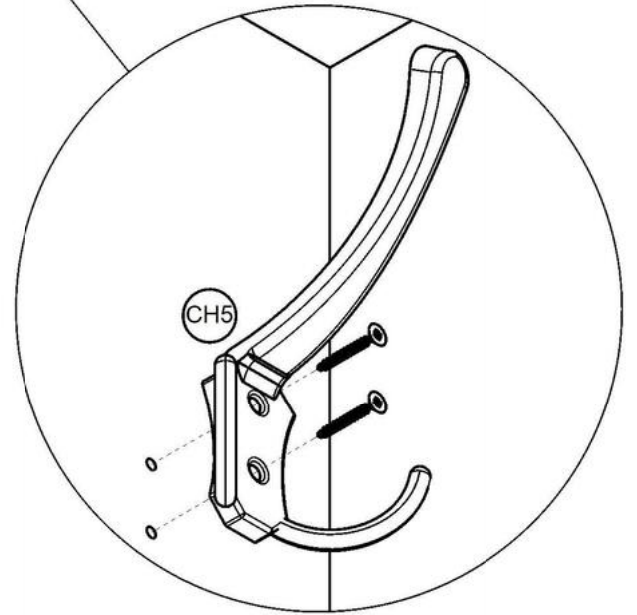

Wysokość wieszaka: 110 cm

Nr.	Nazwa	Dłg.	Szer	Grb.
Fo1	Formatka 1	1100	120	18
Fo2	Formatka 2	1000	120	18
Fo3	Półka	600	180	18
Fo4	Poprzeczka górna	600	80	18
Fo5	Poprzeczka dolna	600	80	18

Wysokość wieszaka: 90 cm

Nr.	Nazwa	Dłg.	Szer	Grb.
Fo1	Formatka 1	900	120	18
Fo2	Formatka 2	800	120	18
Fo3	Półka	600	180	18
Fo4	Poprzeczka górna	600	80	18
Fo5	Poprzeczka dolna	600	80	18

Wysokość wieszaka: 120 cm

Nr.	Nazwa	Dłg.	Szer	Grb.
Fo1	Formatka 1	1200	120	18
Fo2	Formatka 2	1100	120	18
Fo3	Półka	600	180	18
Fo4	Poprzeczka górna	600	80	18
Fo5	Poprzeczka dolna	600	80	18

1

2

3

4

Instrukcja montażu taśmy LED jest
zawarta w innym dokumencie

6

7

8