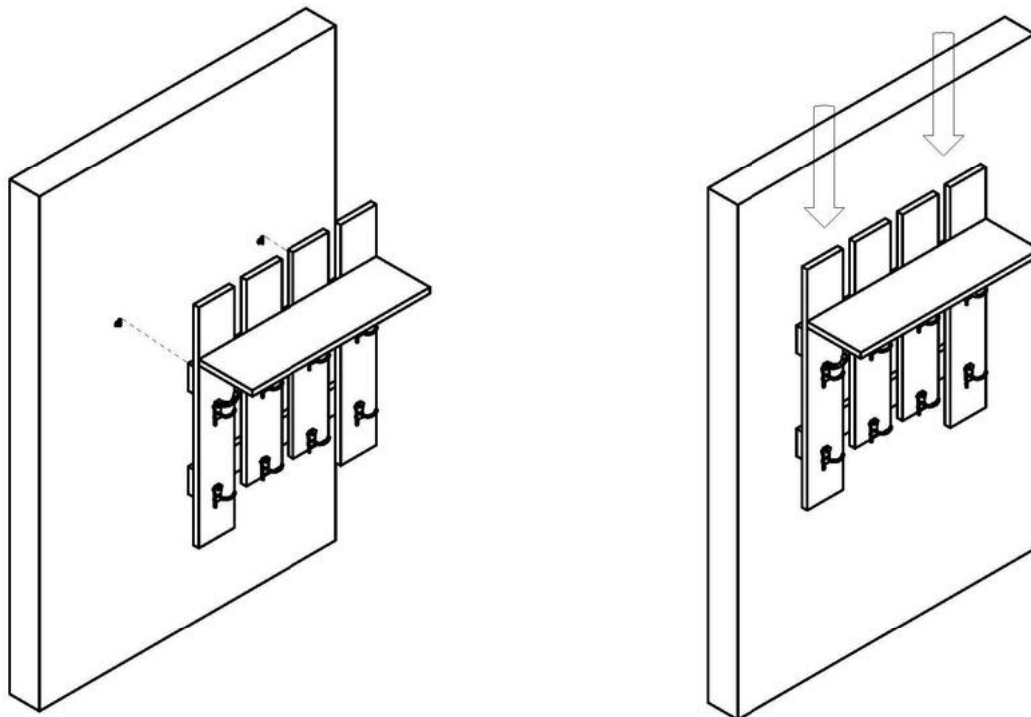

Wysokość wieszaka: 110 cm

Nr.	Nazwa	Dłg.	Szer	Grb.
Fo1	Formatka 1	1100	120	18
Fo2	Formatka 2	1000	120	18
Fo3	Półka	600	180	18
Fo4	Poprzeczka górna	600	80	18
Fo5	Poprzeczka dolna	600	80	18

Wysokość wieszaka: 90 cm

Nr.	Nazwa	Dłg.	Szer	Grb.
Fo1	Formatka 1	900	120	18
Fo2	Formatka 2	800	120	18
Fo3	Półka	600	180	18
Fo4	Poprzeczka górna	600	80	18
Fo5	Poprzeczka dolna	600	80	18

Wysokość wieszaka: 120 cm

Nr.	Nazwa	Dłg.	Szer	Grb.
Fo1	Formatka 1	1200	120	18
Fo2	Formatka 2	1100	120	18
Fo3	Półka	600	180	18
Fo4	Poprzeczka górna	600	80	18
Fo5	Poprzeczka dolna	600	80	18

1

2

3

4

Instrukcja montażu taśmy LED jest
zawarta w innym dokumencie

6

7

8